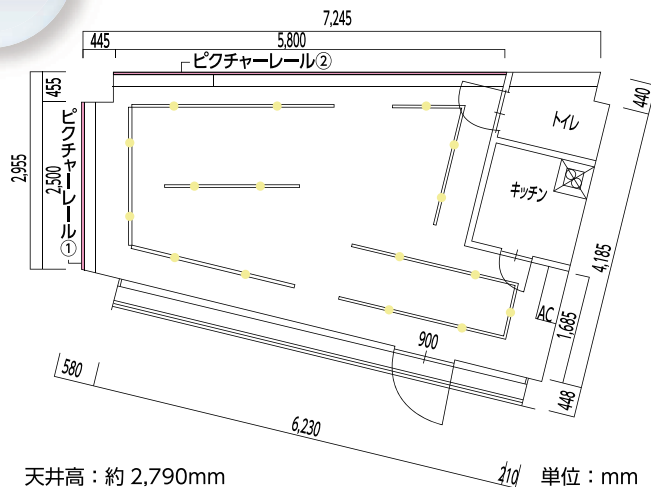

SPACE

天井高：約 2,790mm

備品

1. ・ピクチャーレール (2カ所) ①2,500mm……………ワイヤー 6ヶ所
     ②5,800mm……………ワイヤー 12ヶ所
   - ・●スポットライト (調光機能あり) ……………16ヶ所
   - ・テーブル (W144×D64×H76) ……………1台
   - ・イス ……………4～8脚
2. ※その他必要なものはご持参ください。

利用案内

基本使用期間

- ・月曜日から日曜日
  1週間単位
  ※日数は相談可
- ・AM9:00～PM7:00
  (最終日はPM6:00迄)

基本使用料金

- ・35,000円 (税別)
  /1週間
  ※日数は相談可
- ※使用期間中の
  水道料・光熱費込

※ご不明な点・お申込みなどお気軽にお問合せ下さい

大須賀ギャラリー Passage は
絵画・陶芸など芸術作品の展示・販売のスペースとして
ご利用いただける貸しギャラリーとなっております

GALLERY

SPACE

TOILET BOOTH

MINI KITCHEN BOOTH